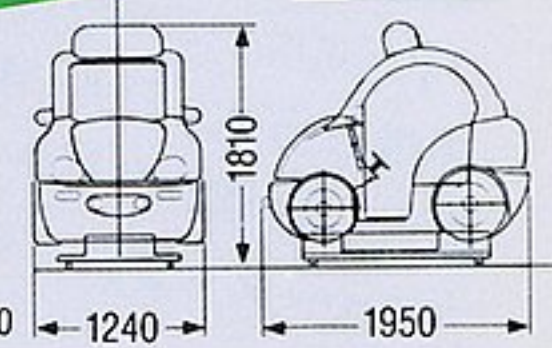

◆一般仕様

- 外形寸法: 1950mm(奥行)×1240mm(幅)×1810mm(高さ)
- 下台寸法: 1370mm(奥行)×900mm(幅)
- 重量: 約190kg
- 定員: 子供2人、大人1人
- 電源: AC100V 500Hz/60Hz
- 消費電力: 260w
- TVモニター: 14インチカラーモニター
- 映像ソフト: “ソニックのおまわりさん”
- 作動時間: 1分50秒
- 揺動: 左右ローリング
- 形式承認番号: 91-41457
- 使用場所: 屋内仕様

ボタンスイッチ

レバースイッチ

ターボパワー

レバースイッチ

ハンドル

1/100 1240 1810 1950

●ここに記載されている製品の内容は、予告なしに変更される場合もございますので、ご了承下さい。SD-3418 © SEGA 1991.11

- 本社 東京都大田区羽田1-2-12 電話03(3743)7438(海外販売事業本部)
- 東品川事業所 東京都品川区東品川1-31-5 電話03(5461)8320(国内販売事業本部)
- 電話03(5461)8340(A M施設事業本部)
- 電話03(5461)8330(総合レジャー開発本部)
- 札幌支店 札幌市豊平区五条3-2-34 電話011(841)0248(代表)
- 関西支店 大阪府豊中市庄内栄町5-5-14 電話06(334)5336(代表)
- 博多支店 福岡県福岡市中央区白金2-5-15 電話092(522)4717(代表)
- 広島支店 広島市中区河原町11-17フルミチビル 電話082(293)7979(代表)
- 名古屋販売 愛知県名古屋市中区中沼町118 電話052(502)9161(代表)