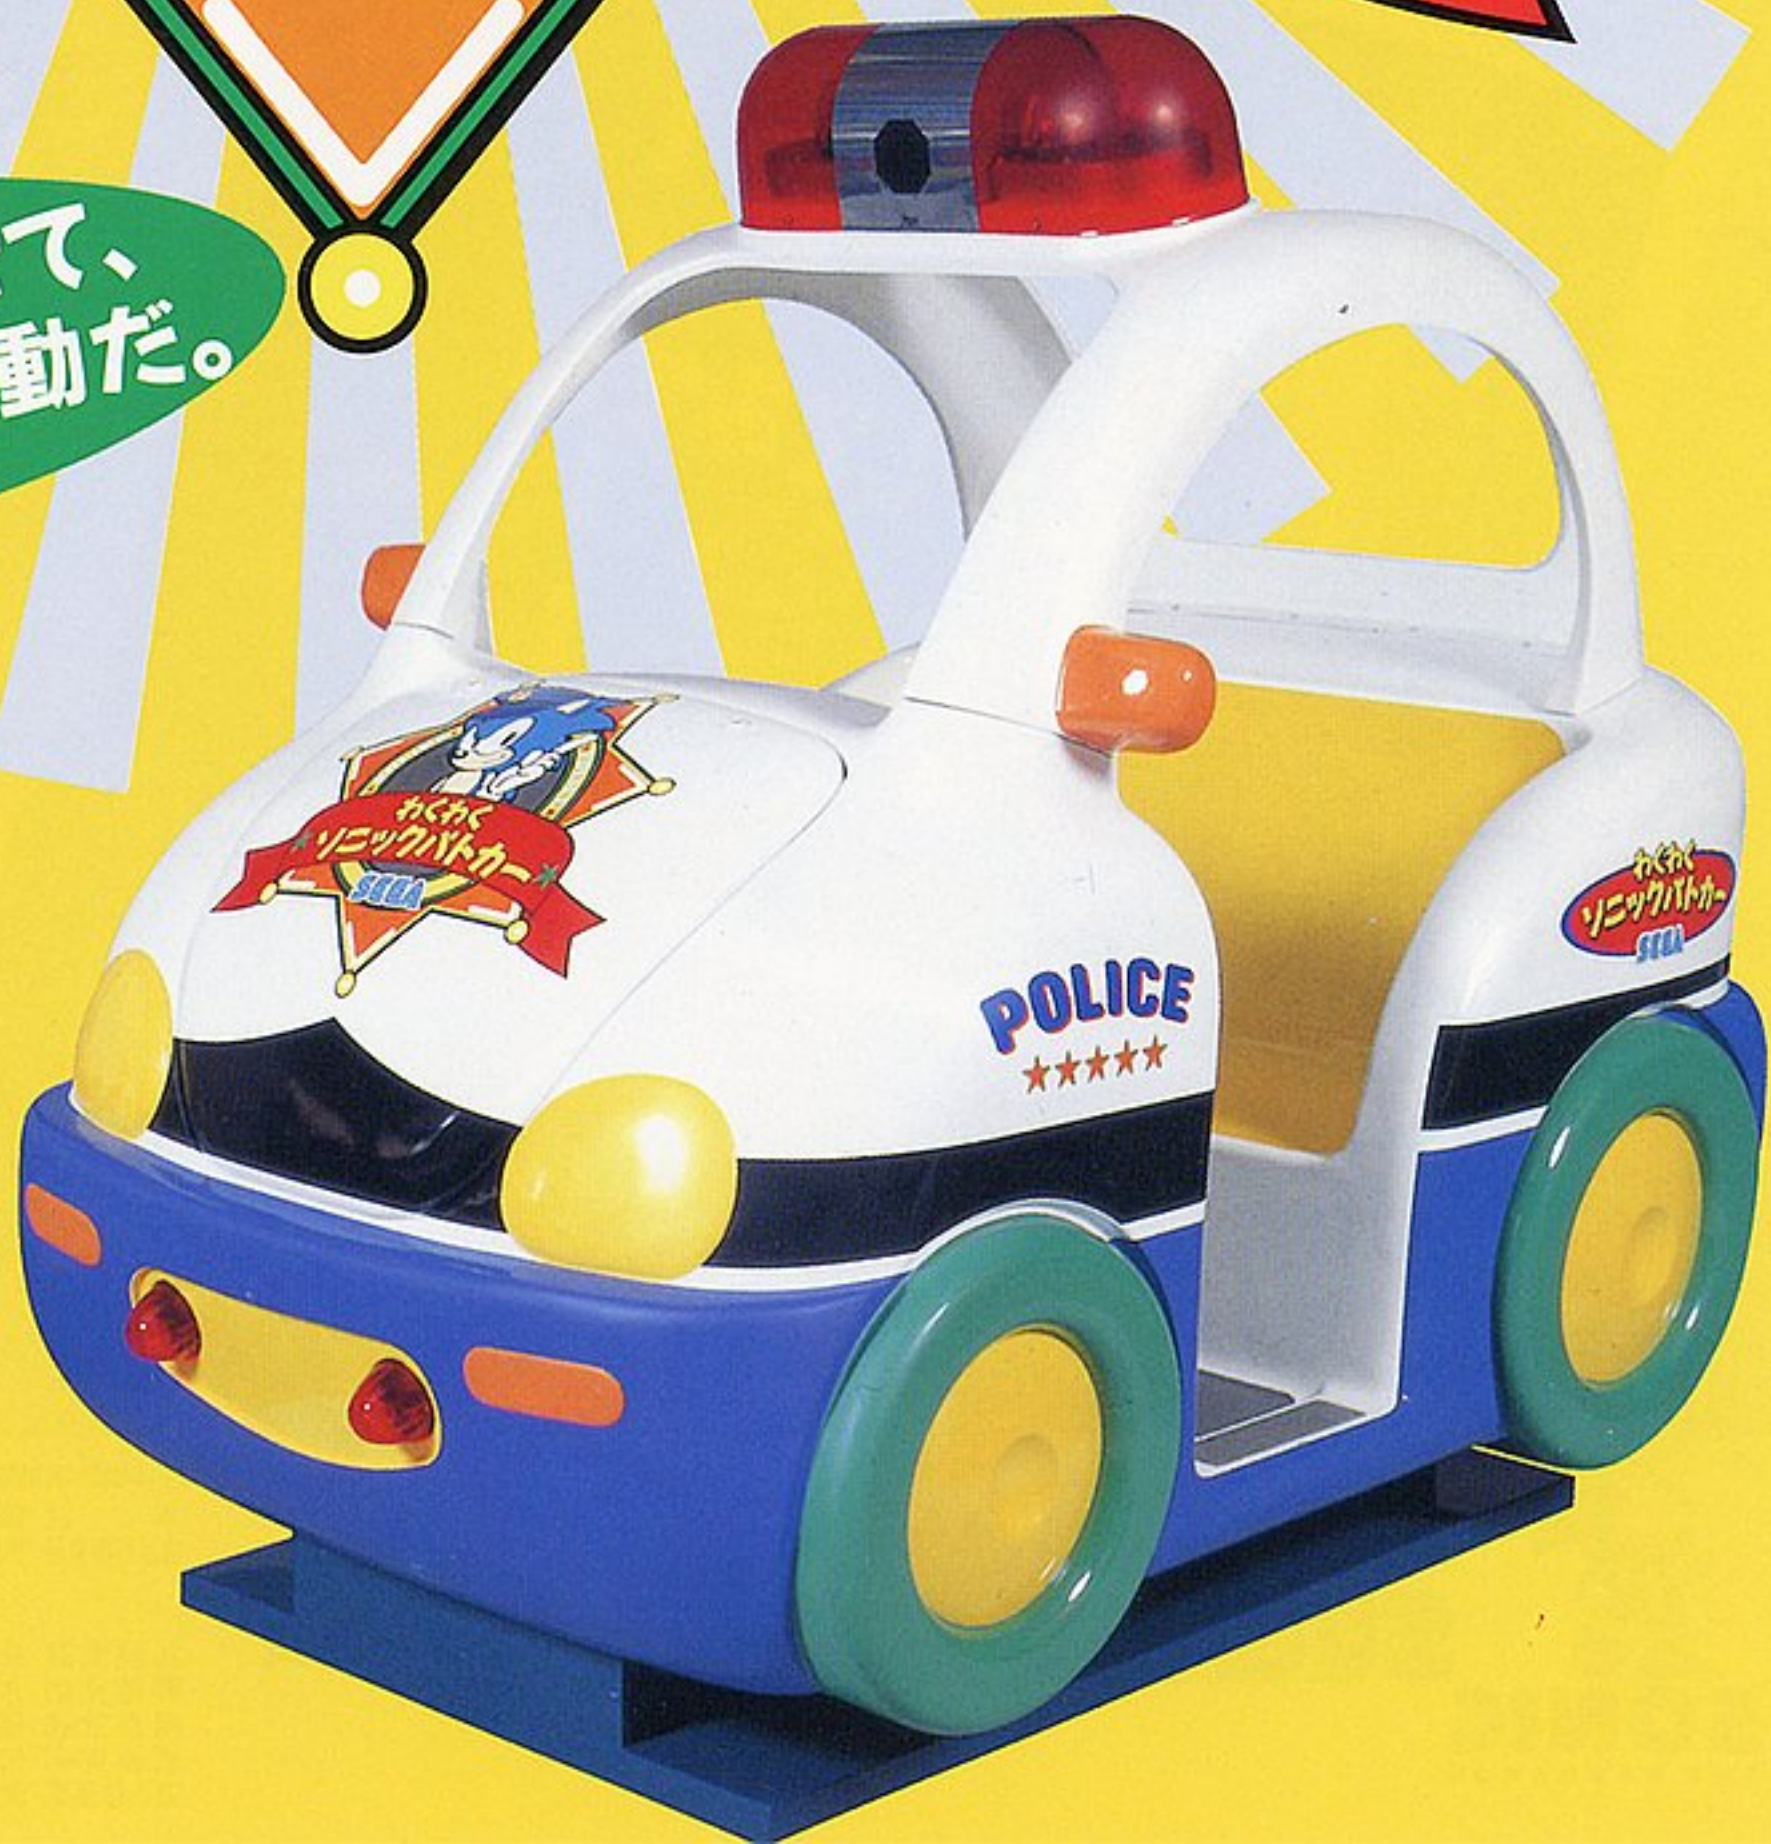

パトロールカーで大活躍!

人気のソニック、わくわくシリーズに登場!!

わくわく ★ソニックパトカー★

人気のソニックを乗せて、
かわいいパトカーが出動だ。

左右のローリング、画面のキャラクターを自由にコントロールできるゲーム感覚、そして屋根のパトランプと、楽しい遊びの要素をたくさん備えた“わくわくソニックパトカー”。子供からファミリーまで、幅広い客層をカバーするトレンドイヤーなアミューズメント・マシンです。

SEGA

わくわくワニックパトカー 平和と安全を守れワニック!!

ルール無視のワルモノから街の平和を守るため、我々がソニックがかわいいパトロールカーに乗って出発するぞ。

さあ、パトロールに出発だ!

それっ!ターボパワーで追跡だ!

わるい敵はやっつける!

任務終了!また遊ぼう!

おっと!
ハンドル操作で切り抜ける!

交通ルールは守ろうね!

◆わくわくワニックパトカーの特徴

- TVゲームの人気キャラクター“ソニック・ザ・ヘッジホッグ”を使用しているため、小さいお子様に絶大なインパクトを發揮します。
- ハンドル操作、レバー操作、ボタン操作などで画面のパトカーを自由にコントロールできるため、感情移入がしやすく、リピート効果も期待できます。
- 大きなボディとゆったりした座席を採用していますので、ファミリーをターゲットとしたロケーションに最適です。

◆一般仕様

- 外形寸法: 1950mm(奥行)×1240mm(幅)×1810mm(高さ)
- 下台寸法: 1370mm(奥行)×900mm(幅)
- 重量: 約190kg
- 定員: 子供2人、大人1人
- 電源: AC100V 500Hz/60Hz
- 消費電力: 260w
- TVモニター: 14インチカラーモニター
- 映像ソフト: “ソニックのおまわりさん”
- 作動時間: 1分50秒
- 揺動: 左右ローリング
- 形式承認番号: 91-41457
- 使用場所: 屋内仕様